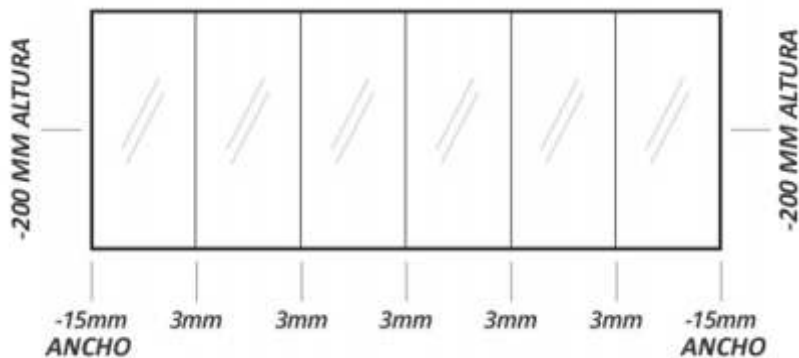

PESO MÁXIMO DE VIDRIO

Temp. 8 mm: 25 kgs.