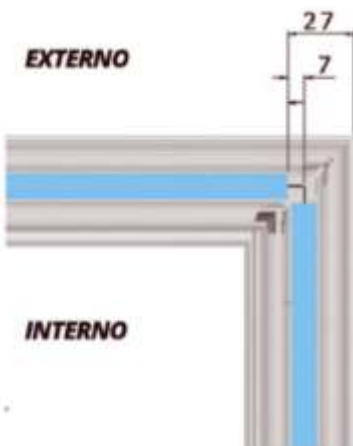

ESPACIO PARA VIDRIO - ANGULO 90°