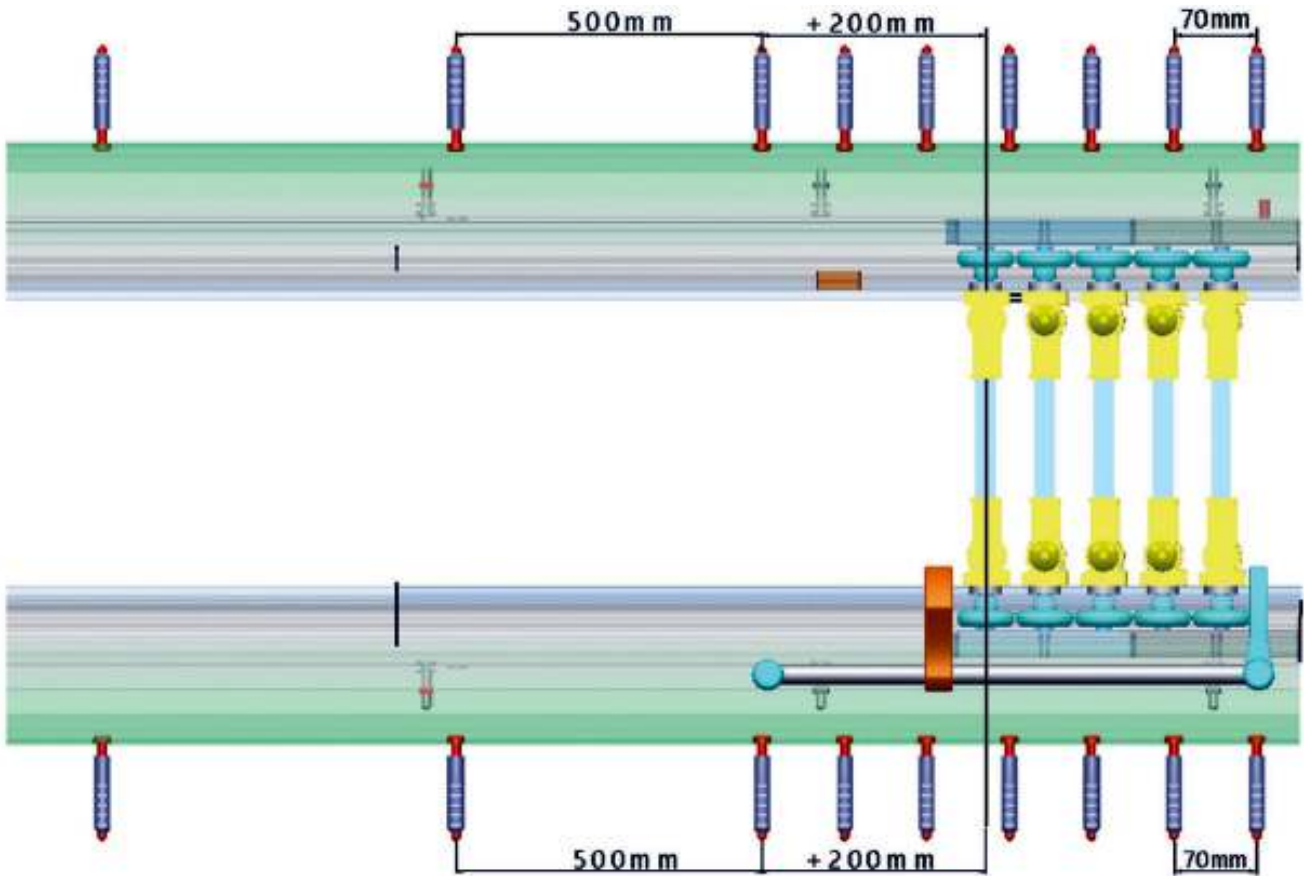

DETALLES TÉCNICOS

DISTANCIA DE TORNILLOS PARA FIJACIÓN DE PERFIL RIEL DE ANCLAJE