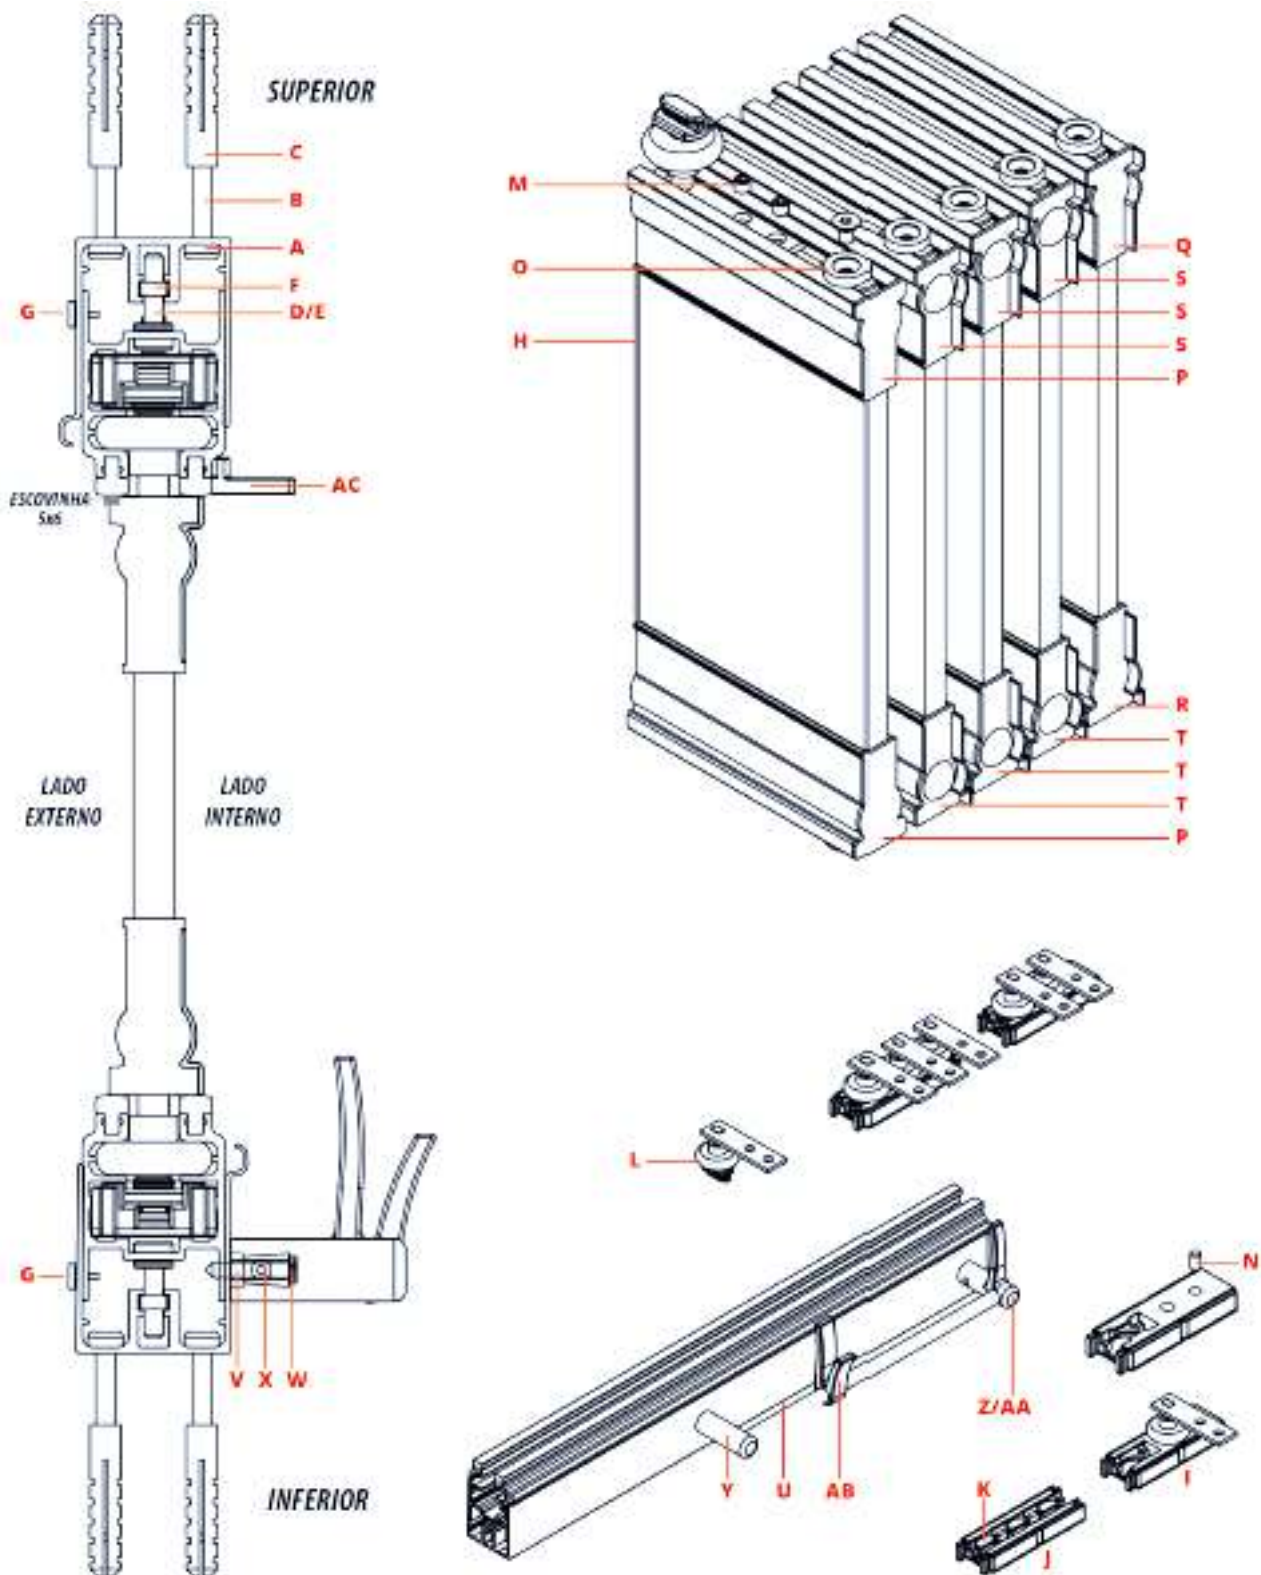

#### DIMENSIONES DEL VIDRIO

Ancho entre 400 a 600 mm

## MONTAJE DE COMPONENTES