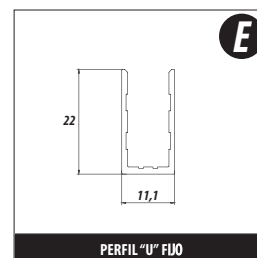

Puerta = vano - 20mm

CAPA SUPERIOR

CORTE SUPERIOR

GUIA INFERIOR

CLICK

SILLITA

TRASPASO

PERFIL "U" FIJO