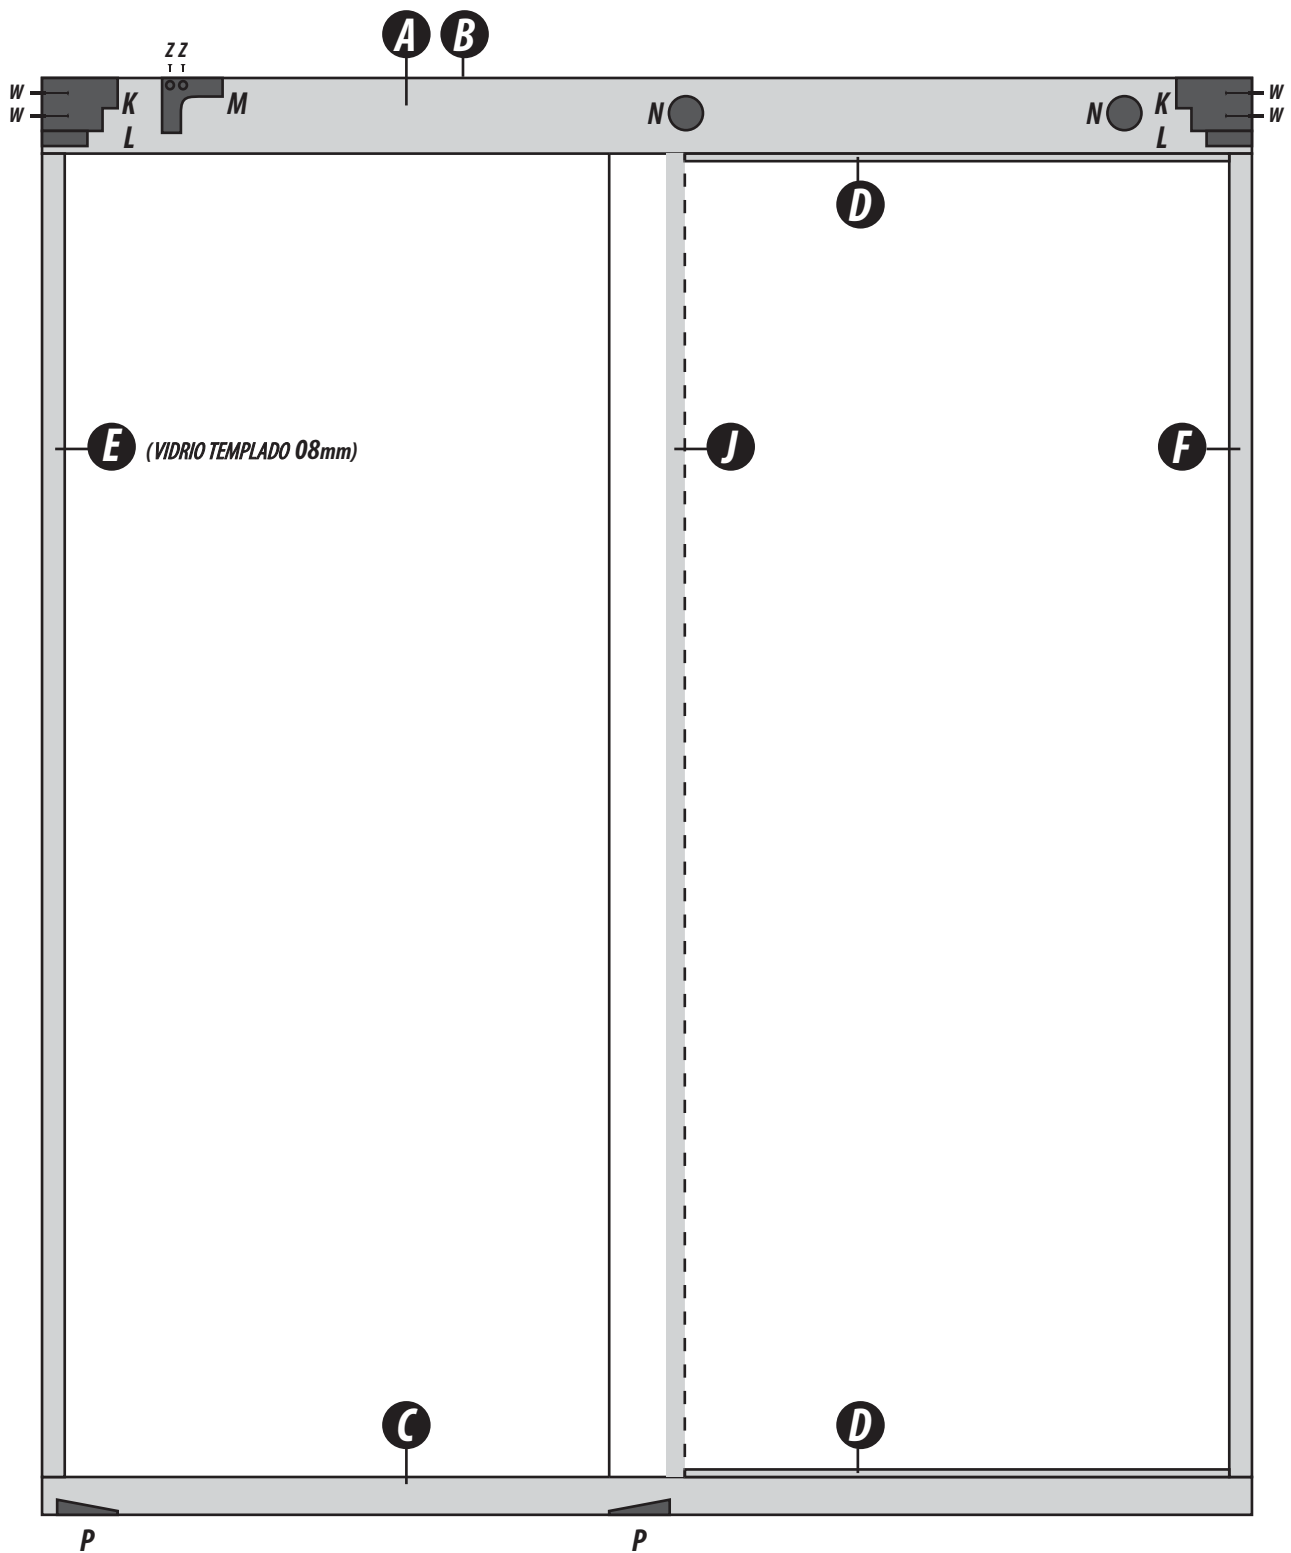

INSTALACIÓN (1 PAÑO FIJO + 1 PUERTA)