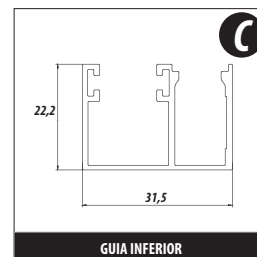

### KIT INGENIERÍA - 8mm

Presentaciones:

NATURAL

BLANCO

NEGRO

Información técnica:

Descuentos

P.fijo = vano - 60mm

Puerta = vano - 20mm

CAPA SUPERIOR

CORTE SUPERIOR

GUIA INFERIOR

CLICK

SILLITA

TRASPASO

PERFIL "U" FIJO