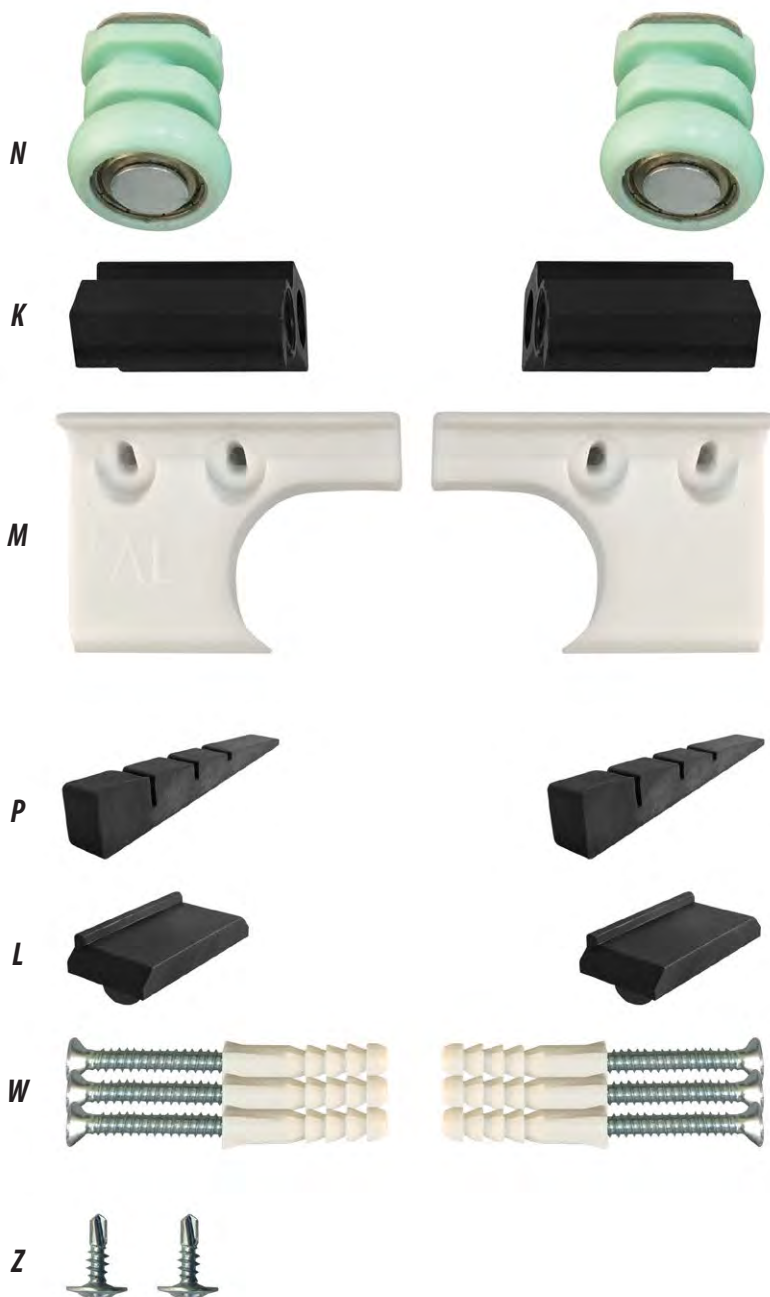

### KIT INGENIERÍA - 8mm

Presentaciones:

NATURAL

BLANCO

NEGRO

Información técnica:

Descuentos

P.fijo = vano - 60mm

Puerta = vano - 20mm

CAPA SUPERIOR

CORTE SUPERIOR

GUIA INFERIOR

CLICK

SILLITA

TRASPASO

PERFIL "U" FIJO

## ACCESORIOS (paño y puerta)

CÓD.	ITEMS
N	02 ROLDANAS C/ RODAMIENTO EXCENTRICAS
K	02 FIJADORES LATERALES (1 DER- 1 IZQ)
M	02 BATIDORES SUPERIORES (1 DER- 1 IZQ)
P	02 CALZOS
L	02 SUJETADORES (1 DER- 1 IZQ)
W	06 TORNILLOS 4,2x38 C/ TARUGOS 6mm
Z	02 TORNILLOS C/ROSCA
	01 GUÍA INFERIOR
	OBS: CEPILLO SELLADOR COLOCADO SOBRE EL PERFIL