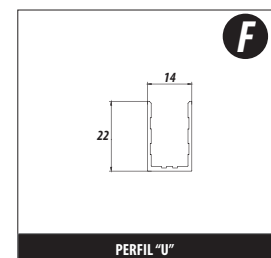

Puerta = vano - 20mm

CAPA SUPERIOR

CORTE SUPERIOR

GUIA INFERIOR

CLICK

SILLITA

TRASPASO

PERFIL "U" FIJO