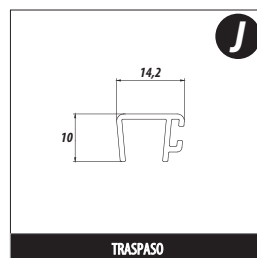

Puerta = vano - 20mm

CAPA SUPERIOR

CORTE SUPERIOR

GUIA INFERIOR

CLICK

SILLITA

TRASPASO

PERFIL "U" FIJO