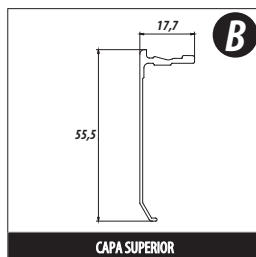

### KIT INGENIERÍA - 8mm

Presentaciones:

NATURAL

BLANCO

NEGRO

Información técnica:

Descuentos

P.fijo = vano - 60mm

Puerta = vano - 20mm

CAPA SUPERIOR

CORTE SUPERIOR

GUIA INFERIOR

CLICK

SILLITA

TRASPASO

PERFIL "U" FIJO