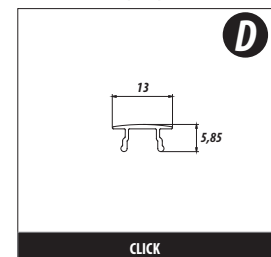

Puerta = vano - 20mm

CAPA SUPERIOR

CORTE SUPERIOR

GUIA INFERIOR

CLICK

SILLITA

TRASPASO

PERFIL "U" FIJO