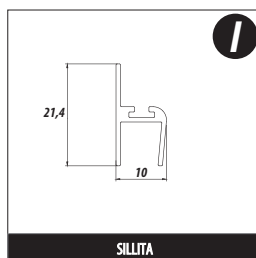

Puerta = vano - 20mm

CAPA SUPERIOR

CORTE SUPERIOR

GUIA INFERIOR

CLICK

SILLITA

TRASPASO

PERFIL "U" FIJO