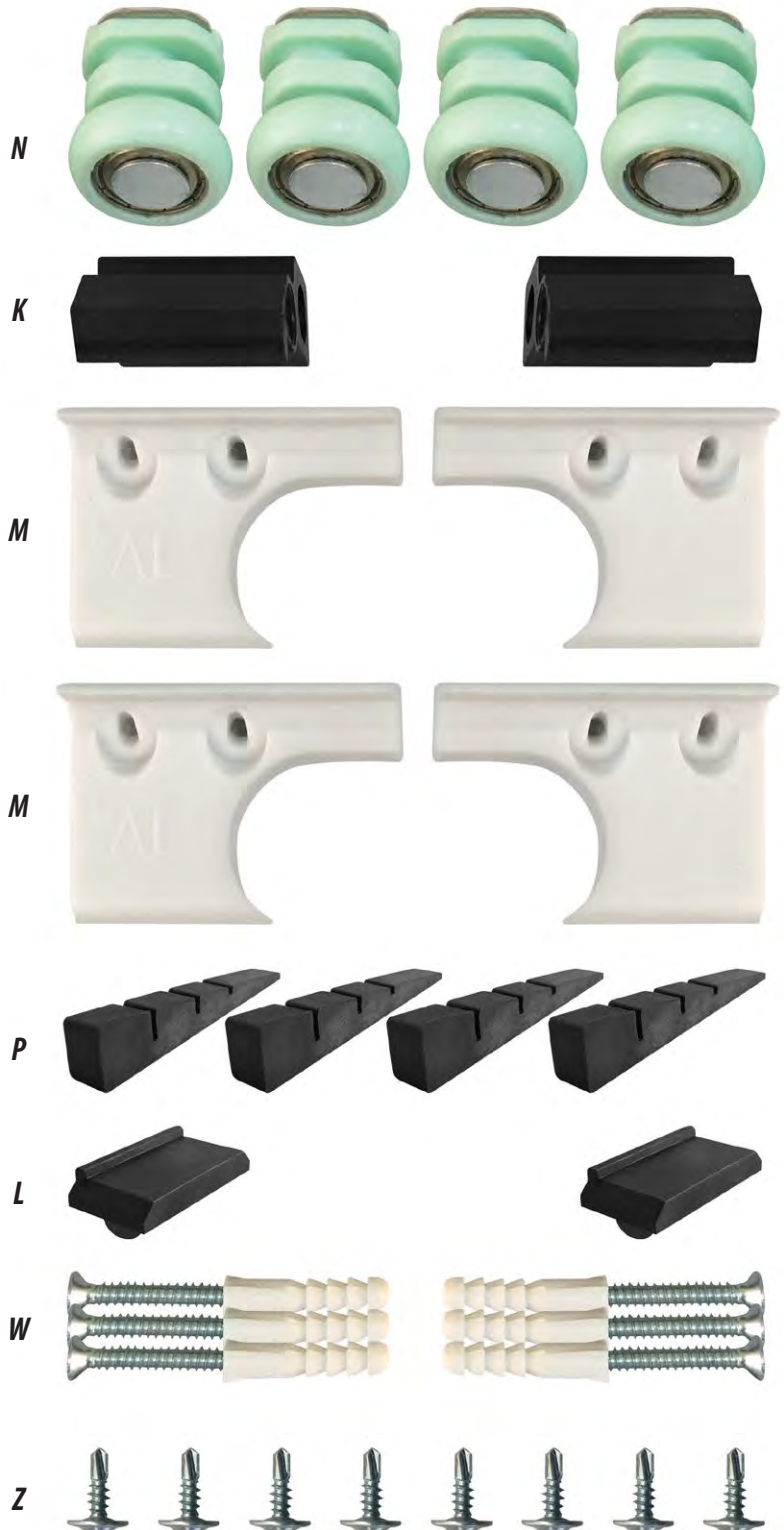

## ACCESORIOS (paño y puerta)

CÓD.	ITEMS
N	02 ROLDANAS C/ RODAMIENTO EXCENTRICAS
K	02 FIJADORES LATERALES (1 DER- 1 IZQ)
M	02 BATIDORES SUPERIORES (1 DER- 1 IZQ)
P	02 CALZOS
L	02 SUJETADORES (1 DER- 1 IZQ)
W	06 TORNILLOS 4,2x38 C/ TARUGOS 6mm
Z	02 TORNILLOS C/ROSCA
	01 GUÍA INFERIOR
	OBS: CEPILLO SELLADOR COLOCADO SOBRE EL PERFIL

## ACCESORIOS (2 PAÑOS + 2 PUERTAS)

CÓD.	ÍTEMS
N	04 ROLDANAS C/ RODAMIENTO EXCENTRICAS
K	02 FIJADORES LATERALES (1 DER - 1 IZQ)
M	02 BATIDORES SUPERIORES (1 DER - 1 IZQ)
P	04 CALZOS
L	02 SUJETADORES (1 DER - 1 IZQ)
W	06 TORNILLOS 4,2x38 C/ TARUGOS 6mm
Z	08 TORNILLOS C/ROSCA
	01 GUÍA INFERIOR
	OBS: CEPILLO SELLADOR COLOCADO SOBRE EL PERFIL