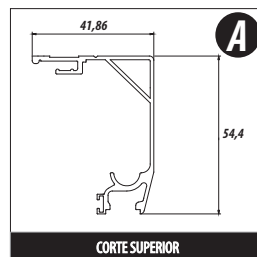

### KIT INGENIERÍA - 8mm

Presentaciones:

NATURAL

BLANCO

NEGRO

Información técnica:

Descuentos

P.fijo = vano - 60mm

Puerta = vano - 20mm

CAPA SUPERIOR

CORTE SUPERIOR

GUIA INFERIOR

CLICK

SILLITA

TRASPASO

PERFIL "U" FIJO